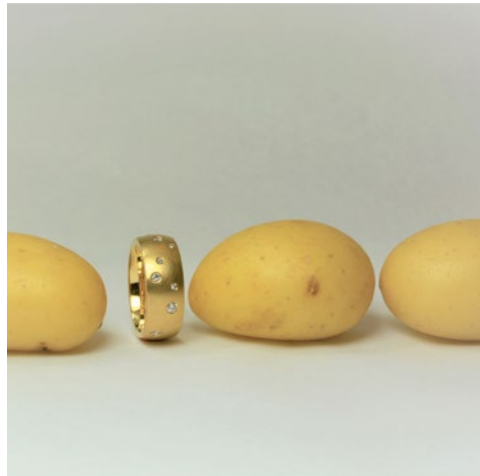

# BODEN & SCHÄTZE

Goldschmiede  
Bad Rothenfelde  
Claudia Janssen

**Fingerschmuck** 750/-Gold, 925/-Silber, Turmalinquarz, farbiger Brillant

**Halsschmuck** 925/-Silber, versteinerte Koralle; **Fingerschmuck** 750/-Gold, 925/-Silber, gereinigtes Silizium, Brillant

**Manschettenknöpfe** 925/-Silber, gereinigtes Silizium

Das Glück der Erde liegt darin,  
in ihr zu buddeln.  
Die Schätze des Bodens  
nähren, schmücken und  
erfreuen.  
In diesem Sinne ...

Ihr Meisterinnen Team der  
Goldschmiede Bad Rothenfelde  
Claudia Janssen

**Ohrschmuck**  
750/-Gold, 925/-Silber,  
Granat, Rauchquarzpampel

Fingerschmuck 750/-Gold, Brillanten  
Ohrschmuck 750/-Gold, Brillanten  
Halsschmuck 750/-Gold, Brillanten

Halsschmuck  
750/-Gold, Diamantpampeln  
Fingerschmuck  
750/-Gold, farbige Brillanten